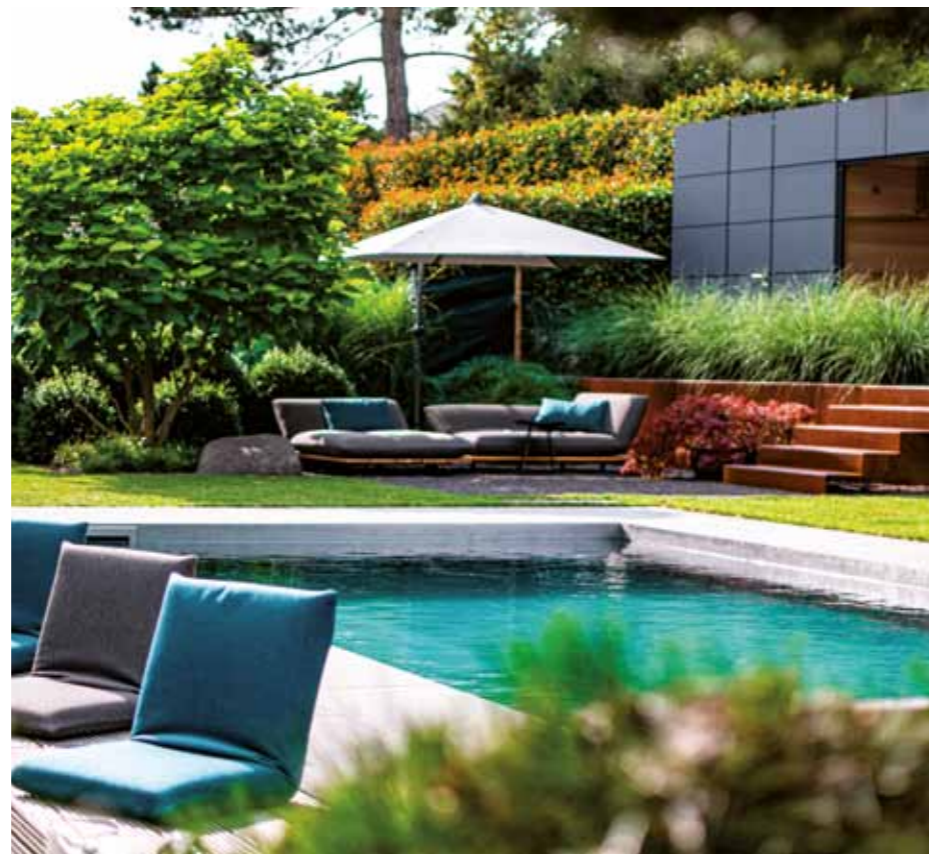

Gärtnermeister Henning Wagner und Ofenbauer Tobias Bartenbach von der HandwerkerGilde Brackenheim

Seit über 20 Jahren gestalten wir innovative, hochwertige Gartenlandschaften, die nicht nur schön anzusehen sind, sondern echte Lebensräume schaffen.

„Von der ersten Idee bis zur finalen Umsetzung Ihres Traumgartens begleiten wir Sie mit Leidenschaft und Kreativität. Ob modern, mediterran oder naturnah – wir schaffen harmonische Außenräume, die zum Entspannen und Genießen einladen“, so Henning Wagner, Gärtnermeister und Mitglied der HandwerkerGilde Brackenheim.

Das Leistungsspektrum umfasst die Planung, Gestaltung und Pflege von Gärten. Bei der Ausführung von Terrassen, Pool und Wellnessanlagen, Pflanzungen oder der Ausstattung der Gärten mit Outdoorküchen sowie Möbeln wird großer Wert gelegt auf hochwertige Materialien, nachhaltige Methoden und eine präzise Ausführung.

Der zertifizierte Fachbetrieb arbeitet mit modernsten Techniken und setzt auf umweltfreundliche Lösungen. Im Fokus stehen ökologische Gartenkonzepte und der Einsatz natürlicher Materialien. So wird der Garten ästhetisch ansprechend und ökologisch nachhaltig gestaltet. „Unser engagiertes Team verwandelt Ihren Garten in ein wahres Paradies.“